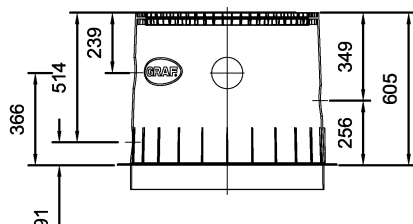

Bioloogiline reoveepuhasti  
one2clean 3IE Carat RS 2700 L

PUHASTID.EE

one2clean 3-5 elanikku

koormus kuni 450L/ööp.

iseankurduv mahuti Carat RS  
2700l

Maxi kaev (tellingisel)  
Trassi sügavus +330mm

Otto Graf GmbH  
Carl-Zeiss-Str. 2-6  
DE-79331 Teningen  
Germany  
info@graf.info  
www.graf.info