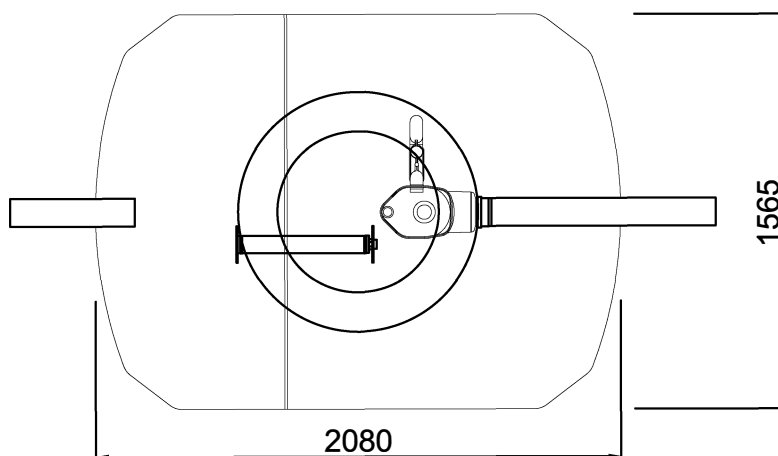

Bioloogiline reoveepuhasti  
one2clean 3IE Carat RS 2700 L

PUHASTID.EE

one2clean 3-5 elanikku

koormus kuni 450L/ööp.

iseankurduv mahuti Carat RS  
2700l

Maxi kaev (tellingisel)  
Trassi sügavus +330mm

Otto Graf GmbH  
Carl-Zeiss-Str. 2-6  
DE-79331 Teningen  
Germany  
info@graf.info  
www.graf.info