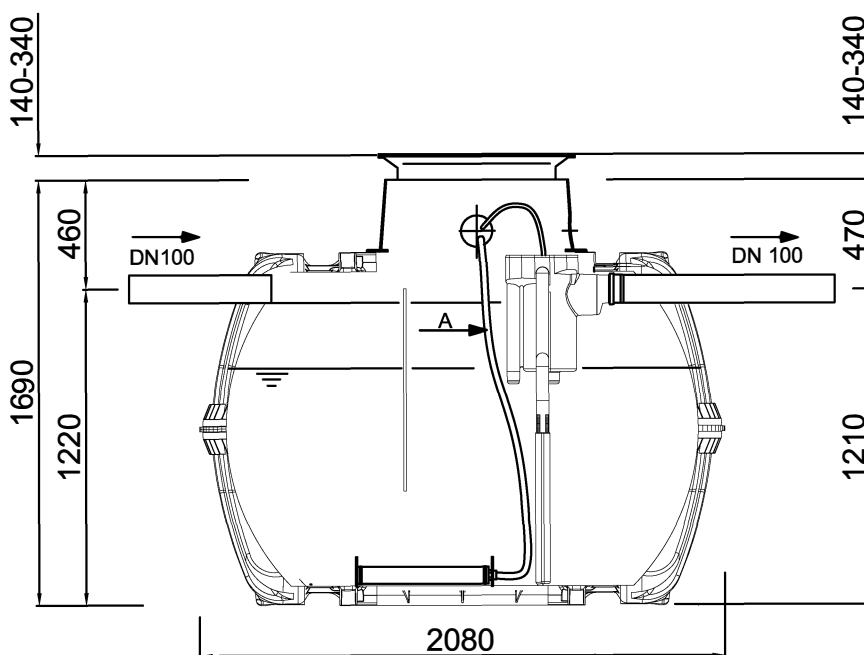

Bioloogiline reoveepuhasti  
one2clean 3IE Carat RS 2700 L

PUHASTID.EE

one2clean 3-5 elanikku

koormus kuni 450L/ööp.

iseankurduv mahuti Carat RS  
2700l

Maxi kaev (tellingisel)  
Trassi sügavus +330mm

Otto Graf GmbH  
Carl-Zeiss-Str. 2-6  
DE-79331 Teningen  
Germany  
info@graf.info  
www.graf.info