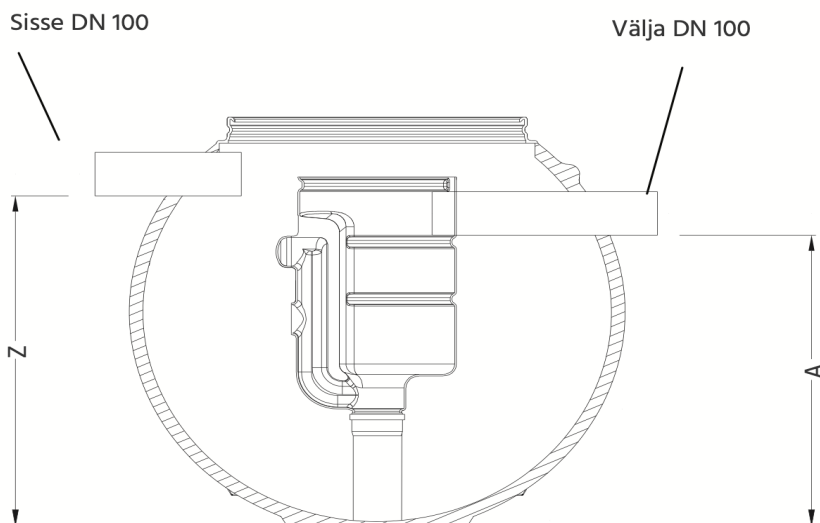

Mahuti	Sisend Z (mm)	Väljund A(mm)	Koormus l päevas
Saphir 900L	1105	1005	kuni 350 l/d
Saphir 1200L	1430	1330	kuni 500 l/d