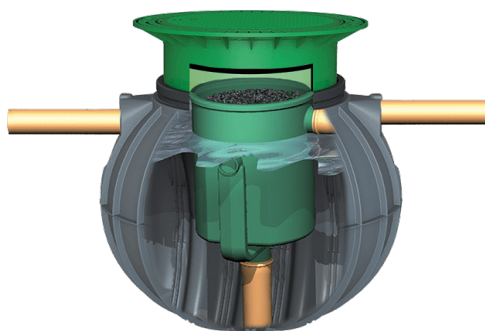

Lisavõimalus:

Kõrgendus

Eccua / Puhastid OÜ

Angerja tee 40, 76911 Hüüru Küla, Saue Vald, Eesti
Tel: +372 622 8000, E-post: info@puhastid.ee
www.puhastid.ee, www.eccua.ee

eccua

PUHASTID.EE