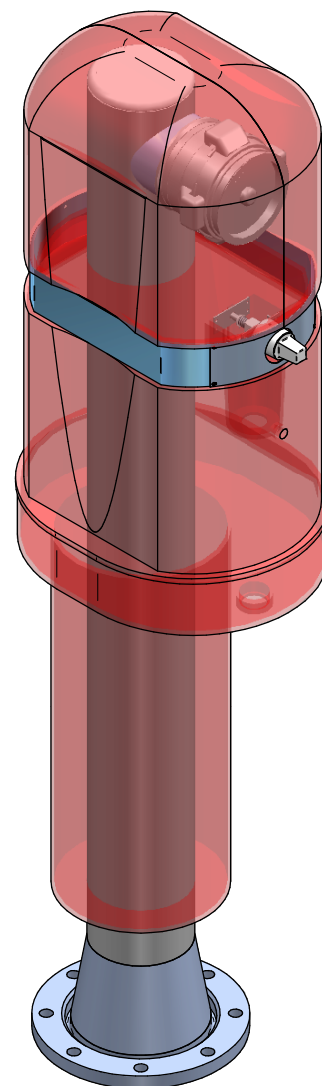

1

2

3

4

Tolerance class:

A

B

C

D

E

F

Pos.	Nimetus	Tehnilised andmed	Kogus
1	Korpus, soojustatud	PE / PU	1
2	Kaas, avatav hüdrandi võtmega	PE	1
3	Liitmik	Storz 5"/DN125	1
4	Tõusutoru	AISI304, DN150	1
5	Ühendusäärik	DN200	1

13.11.24

Date

MV