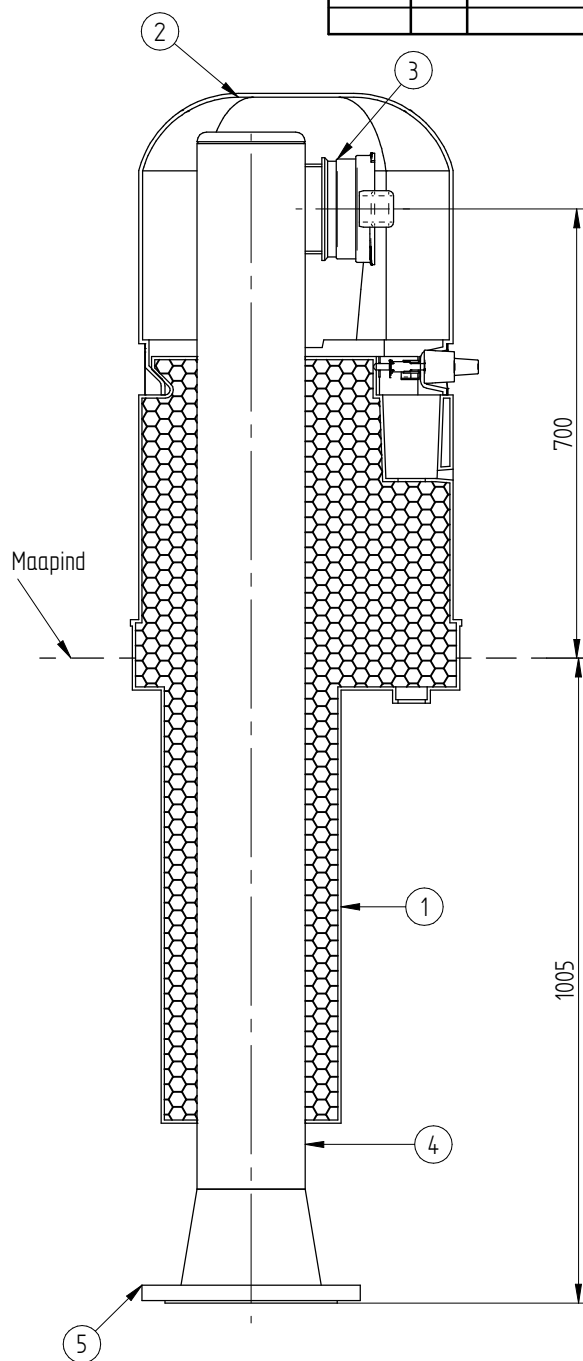

1

2

3

4

Tolerance class:

A

B

C

D

E

F

Pos.	Nimetus	Tehnilised andmed	Kogus
1	Korpus, soojustatud	PE / PU	1
2	Kaas, avatav hüdrandi võtmega	PE	1
3	Liitmik	Storz 5"/DN125	1
4	Tõusutoru	AISI304, DN150	1
5	Ühendusäärik	DN200	1

13.11.24

Date

MV