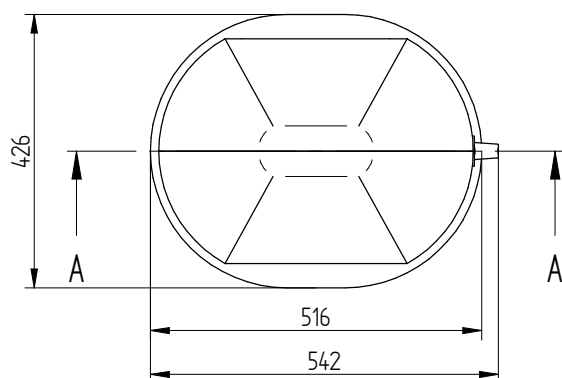

D

E

F

Pos.	Nimetus	Tehnilised andmed	Kogus
1	Korpus, soojustatud	PE / PU	1
2	Kaas, avatav hüdrandi võtmega	PE	1
3	Liitmik	Storz 5"/DN125	1
4	Tõusutoru	AISI304, DN150	1
5	Ühendusäärik	DN200	1

13.11.24

Date

MV